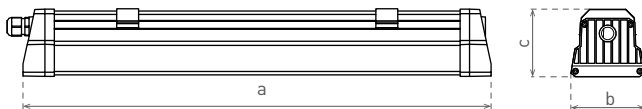

- LED 30W ► ∅D2 × 18W T8
- LED 55W ► ∅D2 × 36W T8
- LED 70W ► ∅D2 × 58W T8

• LED SMD LÁMPA

			EAN	W	lm	SMD LED	color	Tc CCT	Ra CRI	←a→ [mm]	←b→ [mm]	←c→ [mm]	kg
DUST PROFI LED 60 CW	GXWP187	8592660115047	30W	3050	180	hideg fehér/860	6500K	>80	600	109	86	1,8	
DUST PROFI LED 120 CW	GXWP188	8592660115054	55W	5550	350	hideg fehér/860	6500K	>80	1200	109	86	3,0	
DUST PROFI LED 150 CW	GXWP189	8592660114910	70W	7050	450	hideg fehér/860	6500K	>80	1500	109	86	4,2	
DUST PROFI LED 60 NW	GXWP170	8592660111278	30W	3000	180	neutrális fehér / 840	4200K	>80	600	109	86	1,8	
DUST PROFI LED 120 NW	GXWP171	8592660111285	55W	5500	350	neutrális fehér / 840	4200K	>80	1200	109	86	3,0	
DUST PROFI LED 150 NW	GXWP172	8592660111292	70W	7000	450	neutrális fehér / 840	4200K	>80	1500	109	86	4,2	
DUST PROFI LED 60 WW	GXWP190	8592660115542	30W	2950	180	meleg fehér/830	2800K	>80	600	109	86	1,8	
DUST PROFI LED 120 WW	GXWP193	8592660115559	55W	5450	350	meleg fehér/830	2800K	>80	1200	109	86	3,0	
DUST PROFI LED 150 WW	GXWP194	8592660115566	70W	6950	450	meleg fehér/830	2800K	>80	1500	109	86	4,2	

• Tartozékok 27. oldalon