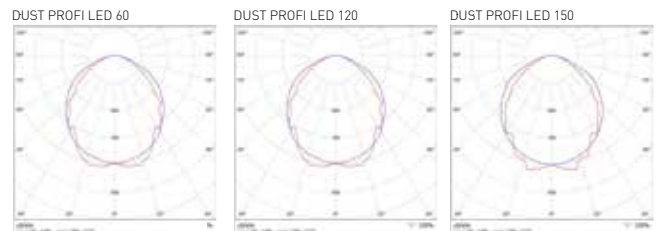

- LED 30W ► ∅D2 × 18W T8
- LED 55W ► ∅D2 × 36W T8
- LED 70W ► ∅D2 × 58W T8

• LED SMD LÁMPA

			EAN	W	lm	SMD LED	color	Tc CCT	Ra CRI	←a→ [mm]	←b→ [mm]	←c→ [mm]	kg
DUST PROFI LED 60 CW	GXWP187	8592660115047	30W	3050	180	hideg fehér/860	6500K	>80	600	109	86	1,8	
DUST PROFI LED 120 CW	GXWP188	8592660115054	55W	5550	350	hideg fehér/860	6500K	>80	1200	109	86	3,0	
DUST PROFI LED 150 CW	GXWP189	8592660114910	70W	7050	450	hideg fehér/860	6500K	>80	1500	109	86	4,2	
DUST PROFI LED 60 NW	GXWP170	8592660111278	30W	3000	180	neutrális fehér / 840	4200K	>80	600	109	86	1,8	
DUST PROFI LED 120 NW	GXWP171	8592660111285	55W	5500	350	neutrális fehér / 840	4200K	>80	1200	109	86	3,0	
DUST PROFI LED 150 NW	GXWP172	8592660111292	70W	7000	450	neutrális fehér / 840	4200K	>80	1500	109	86	4,2	
DUST PROFI LED 60 WW	GXWP190	8592660115542	30W	2950	180	meleg fehér/830	2800K	>80	600	109	86	1,8	
DUST PROFI LED 120 WW	GXWP193	8592660115559	55W	5450	350	meleg fehér/830	2800K	>80	1200	109	86	3,0	
DUST PROFI LED 150 WW	GXWP194	8592660115566	70W	6950	450	meleg fehér/830	2800K	>80	1500	109	86	4,2	

• Tartozékok 27. oldalon